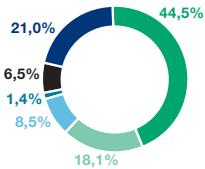

Verbleibender Energiemix Mainova

Stromkennzeichnung

Mainova Gesamtstrommix