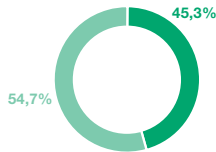

Stromerzeugung in Deutschland

Produktmix

Novanatur, Green-, Öko Optionen