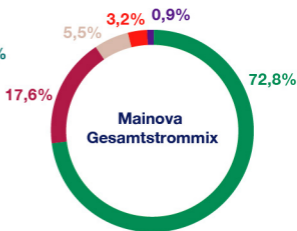

Stromkennzeichnung

- Erneuerbare Energien, finanziert aus der EEG-Umlage
- Kohle
- Erneuerbare Energien mit Herkunftsnachweis, nicht finanziert aus der EEG-Umlage
- Erdgas
- Mieterstrom, finanziert aus der EEG-Umlage (hier je 0,0%)
- Kernenergie
- Sonstige fossile Energieträger

Umweltauswirkungen je Kilowattstunde	CO ₂ -Emissionen	Radioaktiver Abfall
Ökostrommix (Alle Haushalte und Kunden mit Öko-Option)	0 g/kWh	0 g/kWh
Mainova Gesamtstrommix	199 g/kWh	0,0001 g/kWh
Verbleibender Energiemix Mainova	295 g/kWh	0,0001 g/kWh
Stromerzeugung in Deutschland	377 g/kWh	0,0002 g/kWh