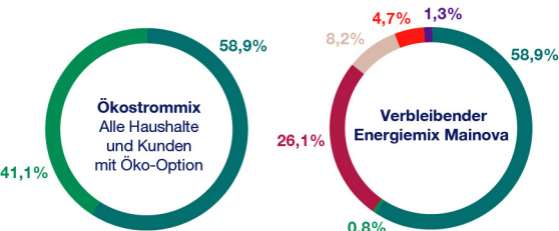

Stromkennzeichnung

- Erneuerbare Energien, finanziert aus der EEG-Umlage
- Kohle
- Erneuerbare Energien mit Herkunftsnachweis, nicht finanziert aus der EEG-Umlage
- Erdgas
- Mieterstrom, finanziert aus der EEG-Umlage (hier je 0,0%)
- Kernenergie
- Sonstige fossile Energieträger

Umweltauswirkungen je Kilowattstunde	CO ₂ -Emissionen	Radioaktiver Abfall
Ökostrommix (Alle Haushalte und Kunden mit Öko-Option)	0 g/kWh	0 g/kWh
Mainova Gesamtstrommix	199 g/kWh	0,0001 g/kWh
Verbleibender Energiemix Mainova	295 g/kWh	0,0001 g/kWh
Stromerzeugung in Deutschland	377 g/kWh	0,0002 g/kWh