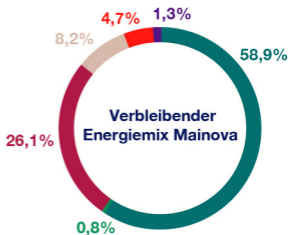

Stromkennzeichnung

- Erneuerbare Energien, finanziert aus der EEG-Umlage
- Kohle
- Erneuerbare Energien mit Herkunftsnachweis, nicht finanziert aus der EEG-Umlage
- Erdgas
- Mieterstrom, finanziert aus der EEG-Umlage (hier je 0,0%)
- Kernenergie
- Sonstige fossile Energieträger

Umweltauswirkungen je Kilowattstunde	CO ₂ -Emissionen	Radioaktiver Abfall
Ökostrommix (Alle Haushalte und Kunden mit Öko-Option)	0 g/kWh	0 g/kWh
Mainova Gesamtstrommix	199 g/kWh	0,0001 g/kWh
Verbleibender Energiemix Mainova	295 g/kWh	0,0001 g/kWh
Stromerzeugung in Deutschland	377 g/kWh	0,0002 g/kWh