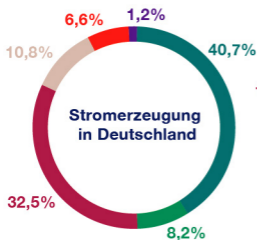

Stromkennzeichnung

- Erneuerbare Energien, finanziert aus der EEG-Umlage
- Kohle
- Erneuerbare Energien mit Herkunftsnachweis, nicht finanziert aus der EEG-Umlage
- Erdgas
- Mieterstrom, finanziert aus der EEG-Umlage (hier je 0,0%)
- Kernenergie
- Sonstige fossile Energieträger

Umweltauswirkungen je Kilowattstunde	CO ₂ -Emissionen	Radioaktiver Abfall
Ökostrommix (Alle Haushalte und Kunden mit Öko-Option)	0 g/kWh	0 g/kWh
Mainova Gesamtstrommix	199 g/kWh	0,0001 g/kWh
Verbleibender Energiemix Mainova	295 g/kWh	0,0001 g/kWh
Stromerzeugung in Deutschland	377 g/kWh	0,0002 g/kWh