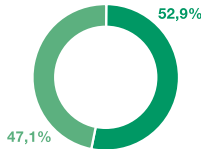

Produktmix

Novanatur, Green-, Öko Optionen