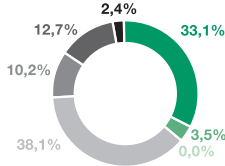

Stromkennzeichnung

Mainova Gesamtstrommix

Produktmix

Novanatur, Green-, Öko Optionen

Verbleibender Energiemix Mainova

Stromerzeugung in Deutschland

Umweltauswirkungen je Kilowattstunde

CO₂-Emissionen