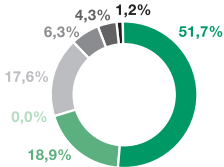

Stromkennzeichnung

Mainova Gesamtstrommix