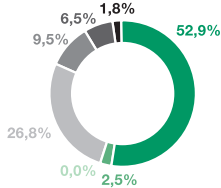

Stromkennzeichnung

Mainova Gesamtstrommix

Produktmix

Novanatur, Green-, Öko Optionen

Verbleibender Energiemix Mainova

Stromerzeugung in Deutschland

Umweltauswirkungen je Kilowattstunde

CO₂-Emissionen