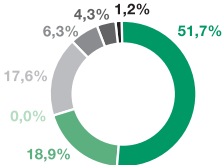

Verbleibender Energiemix Mainova

Stromkennzeichnung

Mainova Gesamtstrommix