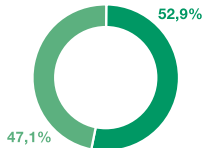

Stromerzeugung in Deutschland

Produktmix

Novanatur, Green-, Öko Optionen