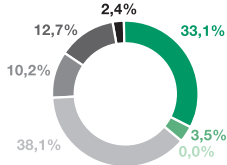

Stromkennzeichnung

Mainova Gesamtstrommix

Produktmix

Novanatur, Green-, Öko Optionen

Verbleibender Energiemix Mainova

Stromerzeugung in Deutschland

Umweltauswirkungen je Kilowattstunde

CO₂-Emissionen