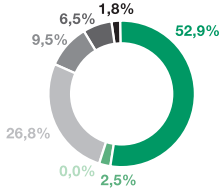

Stromkennzeichnung

Mainova Gesamtstrommix

Produktmix

Novanatur, Green-, Öko Optionen

Verbleibender Energiemix Mainova

Stromerzeugung in Deutschland

Umweltauswirkungen je Kilowattstunde

CO₂-Emissionen