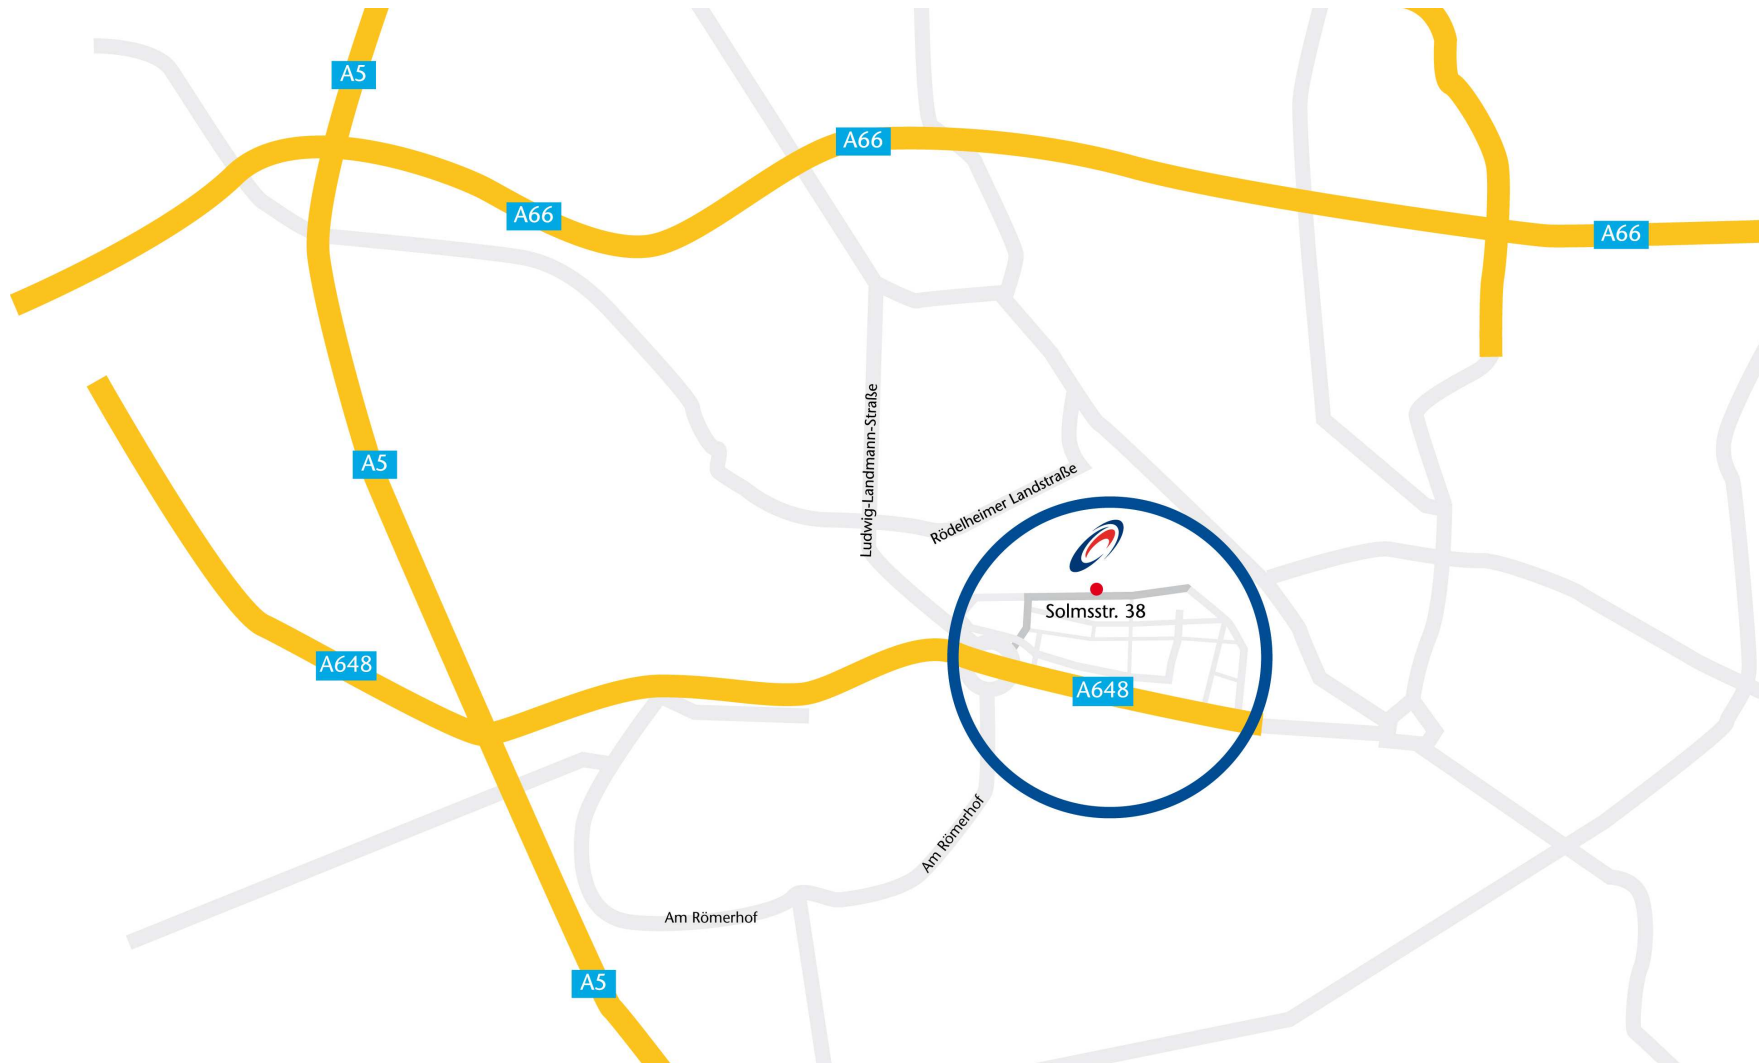

Mainova AG – Standort Solmsstraße

Mainova AG – Standort Solmsstraße

An der Dammheide

Auto:

Aus allen Richtungen kommend, Richtung West/Messe. Vor der Überführung, zwischen Westkreuz und Messe, rechts halten (von den Autobahnen über Westkreuz kommend nach dem ADAC-Gebäude) in Richtung Bockenheim. Vom „Katharinenkreisel“, (unter der Überführung), hinter dem American Express-Gebäude rechts abbiegen in die Voltastraße. Nach 50 m links in die Straße „An der Dammheide“ fahren und dann rechts abbiegen in die Solmsstraße.

S-Bahn:

Von Frankfurt Hauptbahnhof bzw. Innenstadt folgende S-Bahnen:

S3 Richtung Bad Soden / S4 Richtung Kronberg / S5 Richtung Friedrichsdorf oder Bad Homburg

S6 Friedberg bis Station „Frankfurt West“.