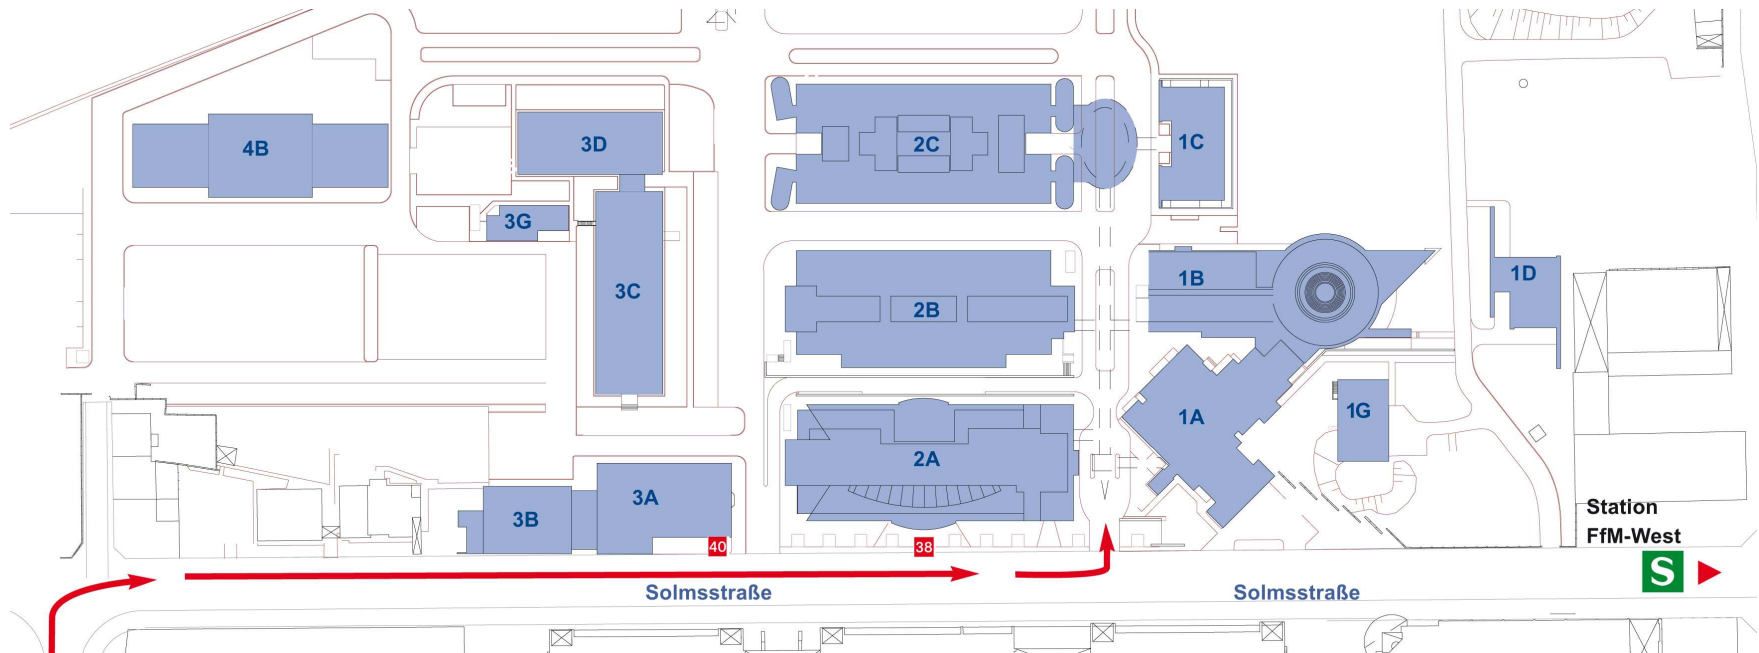

Mainova AG – Standort Solmsstraße

Mainova AG – Standort Solmsstraße

An der Dammheide

Auto:

Aus allen Richtungen kommend, Richtung West/Messe. Vor der Überführung, zwischen Westkreuz und Messe, rechts halten (von den Autobahnen über Westkreuz kommend nach dem ADAC-Gebäude) in Richtung Bockenheim. Vom „Katharinenkreisel“, (unter der Überführung), hinter dem American Express-Gebäude rechts abbiegen in die Voltastraße. Nach 50 m links in die Straße „An der Dammheide“ fahren und dann rechts abbiegen in die Solmsstraße.

S-Bahn:

Von Frankfurt Hauptbahnhof bzw. Innenstadt folgende S-Bahnen:

S3 Richtung Bad Soden / S4 Richtung Kronberg / S5 Richtung Friedrichsdorf oder Bad Homburg

S6 Friedberg bis Station „Frankfurt West“.