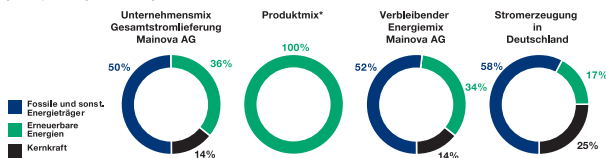

Mix

Produktgruppe aus vorbildlich bewirtschafteten Wäldern und Recyclingholz oder -fasern
www.fsc.org Zert.-Nr. SCS-COC-00929
©1996 Forest Stewardship Council

Stromkennzeichnung 2011

gemäß § 42 Energiewirtschaftsgesetz auf Basis der Zahlen des Jahres 2009:

Umweltauswirkungen je Kilowattstunde

CO₂-Emissionen	375 g	0 g	389 g	508 g
Radioaktiver Abfall	0,0003 g	0 g	0,0003 g	0,0007 g

* Novanatur, ÖKaWe und Green Optionen

Weiterführende Informationen erhalten Sie unter www.mainova.de/stromkennzeichnung, der Mainova ServiceLine 0800 11 444 88 (kostenfrei aus allen deutschen Fest- und Mobilfunknetzen) oder im Mainova ServiceCenter, Stiftstraße 30, Frankfurt.