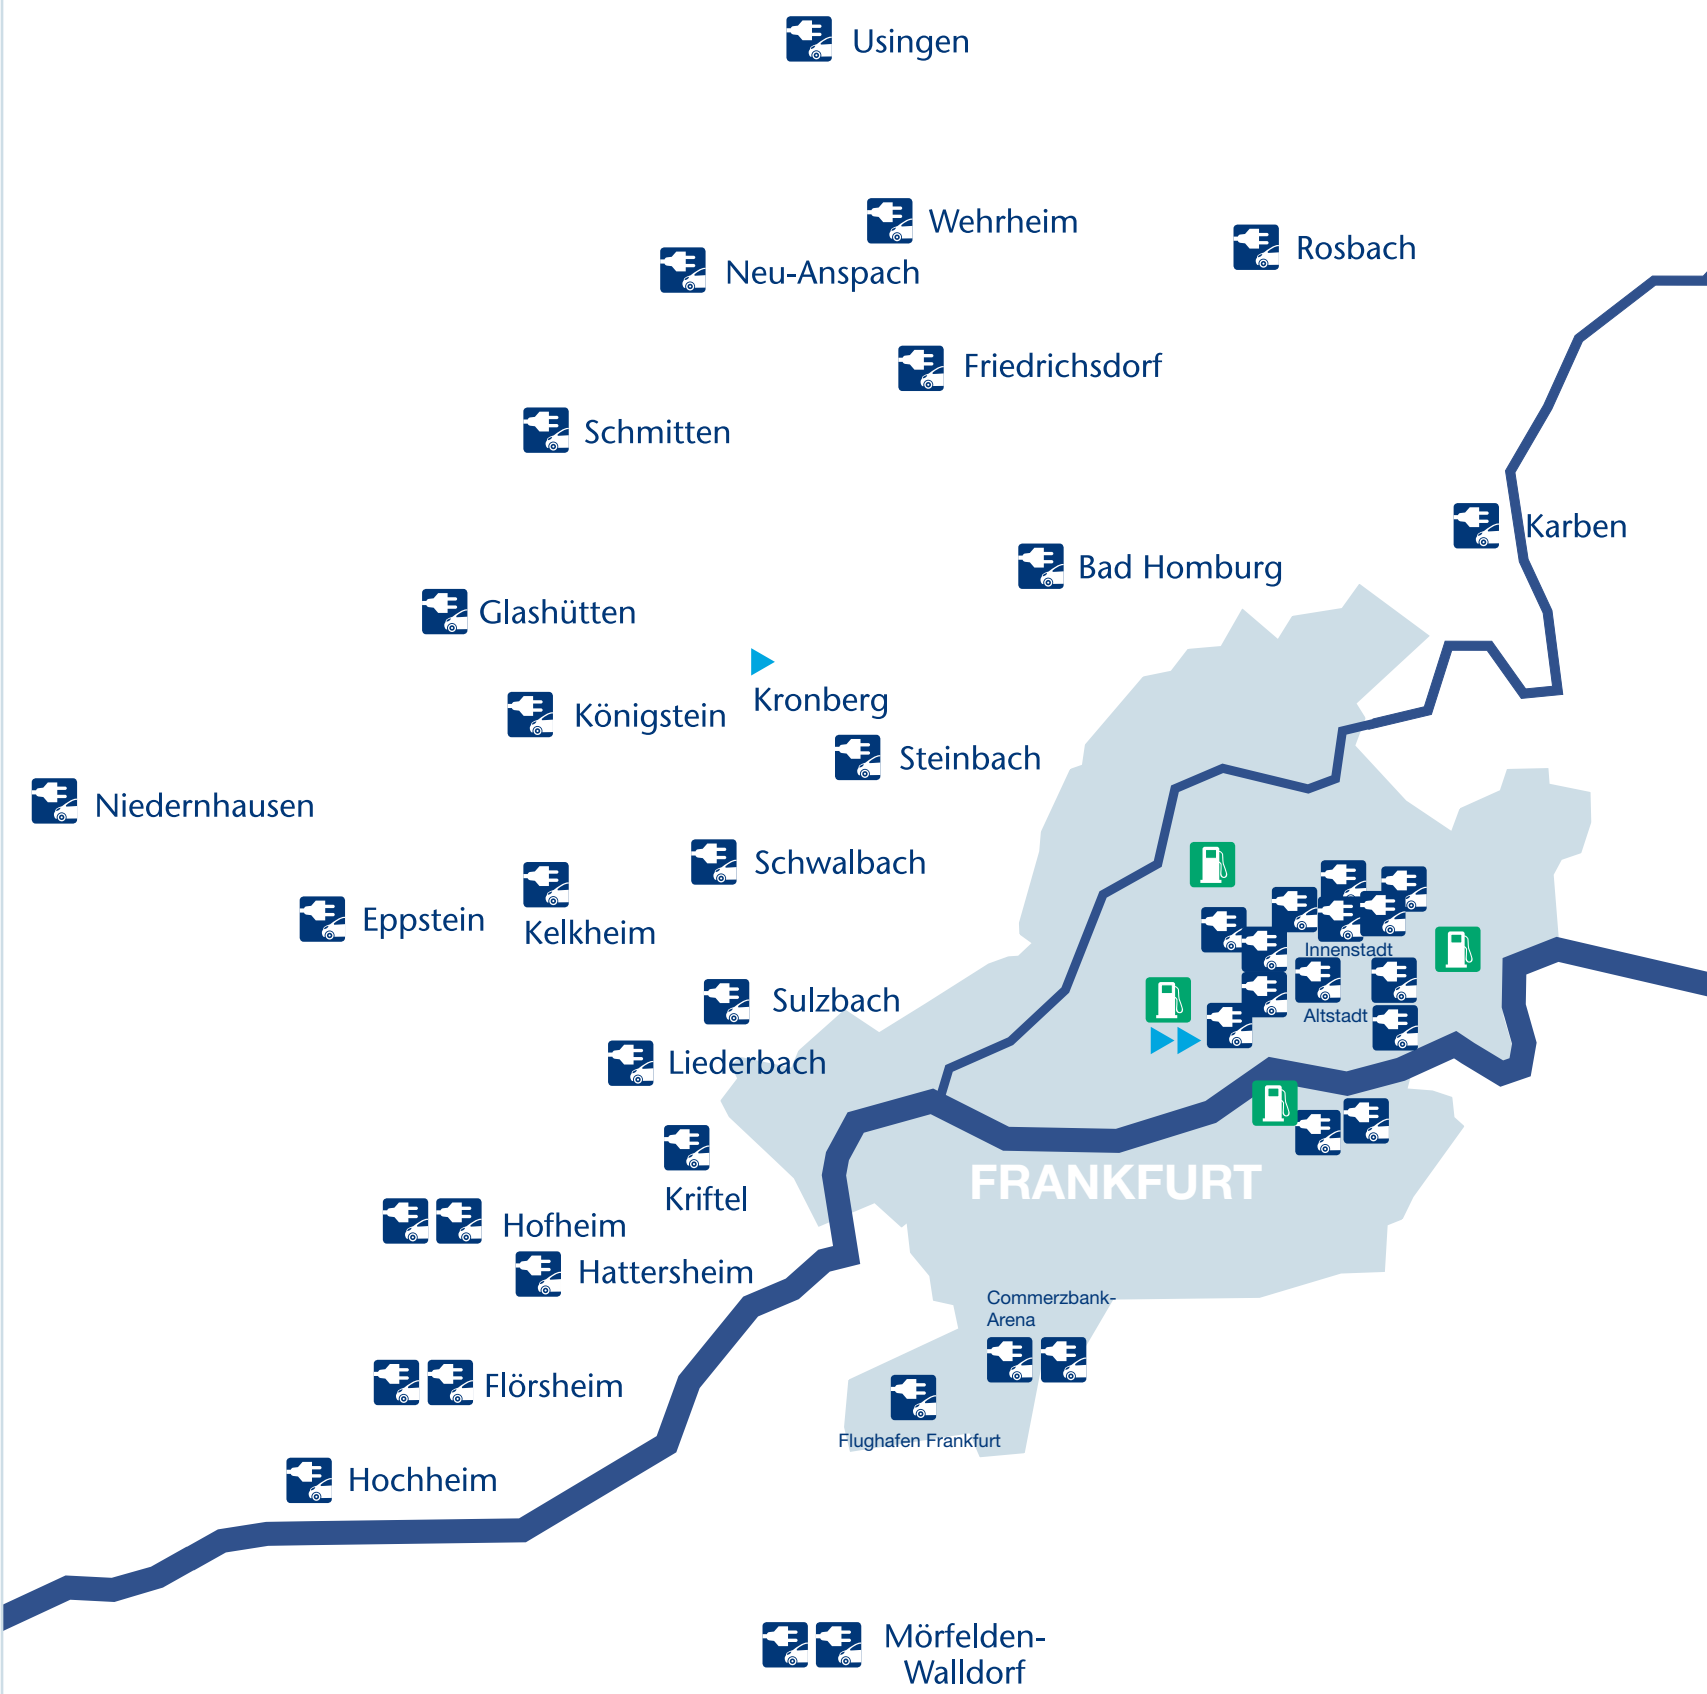

Strom- und Erdgastankstellen

Stromtankstellen

- ▶ **Frankfurt am Main**
 - Bethmannstraße 3, Innenstadt
 - Berger Straße 131, Bornheim
 - Bleidenstraße 6 – 7, Innenstadt
 - Commerzbank-Arena (2x), Mörfelder Landstraße 362
 - Eschenheimer Tor 3, Innenstadt
 - Gutleutstraße 40, Bahnhofsviertel
 - Hedderichstraße 55 – 57, Sachsenhausen
 - Kurt-Schumacher-Straße 8, Innenstadt
 - Oeder Weg 43, Nordend
 - Parkhaus Alt-Sachsenhausen (2x), Walter-Kolb-Straße 16
 - Parkhaus Börse (2x), Meisengasse 7a
 - Parkhaus Goetheplatz (2x), Goetheplatz 2a
 - Parkhaus Fraport, Frankfurter Flughafen
 - Reuterweg 16 – An der Welle 3, Westend
 - Taunusanlage 20, Innenstadt
 - Taunustor 2, Innenstadt

Stromtankstellen (in Planung/im Bau)

- ▶ **60327 Frankfurt am Main**, Europa-Allee
- ▶ **60486 Frankfurt am Main**, Pariser Straße
- ▶ **61476 Kronberg**, Katharinenstr. 7

Erdgastankstellen

- ▶ **Frankfurt am Main**
 - Tankstelle Esso: Wiesbadener Straße/Südseite ADAC
 - Tankstelle Shell: Hanauer Landstr. 370
 - Tankstelle Total: Adickesallee/Eckenheimer Ldstr. 181
 - Tankstelle Aral: Kennedyallee 280