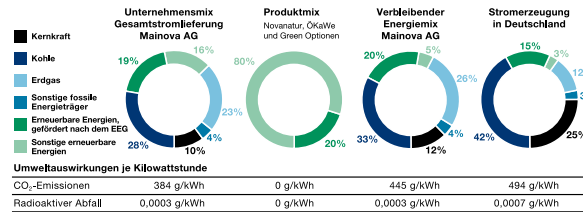

Schnell und einfach
zu Novanatur wechseln.
www.mainova.de

Das Porto
zahlt
Mainova
für Sie!

Antwort

Mainova AG
„Novanatur“
Solmsstraße 38
60623 Frankfurt am Main

Absender (bitte ergänzen!):

Name _____

Vorname _____

Straße, Hausnummer _____

Ort _____

PLZ _____

E-Mail-Adresse (falls vorhanden) _____

Telefonnummer _____

Mainova AG
Solmsstraße 38
60623 Frankfurt am Main
www.mainova.de

Novanatur –
günstiger
Naturstrom.

Jetzt bis zu
**60 Euro
Bonus**
sichern!*

Stromkennzeichnung